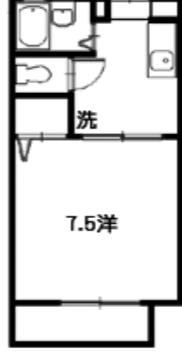

留学中は家賃半額

寮生の方もどうぞ

何でもお気軽にご相談下さい。

①チェリールーム

近さは1番の防犯&安全対策
隣が大家さんで安心
大学正門前

家賃**2.5万** 19.61㎡

女性専用 キッチン電化
本館まで徒歩**1分** 看護棟まで6分
●山口市桜島●平成元年築
●軽量鉄骨造2F建

敷金3万円 P近隣2,000円
礼金なし 共益費なし
雨戸 IH1コンロ付
大学近 LPガス
CATV 宮野駅3分
●冷蔵庫・室内洗濯機付

②プレジール銀杏

大学近・駅近・コンビニ近
2口コンロ置けます
キッチン広め

家賃**3.2万** 26.70㎡

本館まで徒歩**3分** 看護棟まで7分
●山口市桜島●平成2年築
●軽量鉄骨造2F建

敷金1ヶ月分 P2,000円
礼金1ヶ月分 共益費なし
※貸主の為、仲介料なし
独立洗面
大学近 LPガス
アンテナTV 宮野駅3分
●冷蔵庫・室内洗濯機付

③フレグランス銀杏

大学近・駅近
コンビニ近

家賃**3.3万** 22.96㎡

オール電化
本館まで徒歩**3分** 看護棟まで7分
●山口市桜島●平成7年築
●軽量鉄骨造2F建

敷金1ヶ月分 P2,000円
礼金1ヶ月分 共益費なし
※貸主の為、仲介料なし
電気コンロ1口付
大学近 雨戸
アンテナTV 宮野駅3分
●冷蔵庫・室内洗濯機付

④山口住宅マンション

家具家電一式付・広い
引越しがラク!シャワートイレ

家賃**3.9万** 27.72㎡

女性専用/1F除く オール電化
本館まで徒歩7分 看護棟まで6分
●山口市桜島●平成7年築
●鉄筋コンクリート造3F建

敷金1ヶ月分 P3,000円
礼金なし 共益費なし
防犯カメラ付 電気コンロ1口付
家具付 家電付
アンテナTV シャワートイレ
●冷蔵庫・室内洗濯機付
●テレビ・電子レンジ・食器棚付
●ペット 机 掃除機付

⑤サンチェリー

1F砂利敷き防犯・2F床防音仕様
シャワー洗面・シャワートイレ・広い

家賃**4.2万** 27.18㎡

女性専用 防犯仕様 キッチン電化可
本館まで徒歩**3分** 看護棟まで6分
●山口市桜島●平成19年築
●軽量鉄骨造2F建

敷金1ヶ月分 P3,000円
礼金なし 共益費なし
●冷蔵庫・室内洗濯機付
室内物干パー LPガス
アンテナTV 宮野駅3分
防犯ヘアガラス IH2コンロ可
玄関2ロック シャワー洗面
画像付ドアホン シャワートイレ

⑥セフィロA・B

セブンイレブンさん向い
浴室乾燥機付

家賃**3.5万**(2F 3.7万) 24.50㎡

女性専用 オール電化
H28年外壁・玄関ドア
リフォーム済
本館まで徒歩5分 看護棟まで10分
●山口市桜島●平成10年築
●軽量鉄骨造2F建

敷金1ヶ月分 P2,000円
礼金なし 共益費なし
浴室乾燥 IH1コンロ付
雨戸 コンビニ向い
●冷蔵庫・室内洗濯機付
CATV 宮野駅3分

⑦シェール

キッチン広め・2口コンロ置けます
看護棟へ地下道通らず通学可
バルコニー側センサーライト付

家賃**3.0万**(2F 3.1万) 24.24㎡

女性専用
本館まで徒歩7分 看護棟まで7分
●山口市平野●平成7年築
●軽量鉄骨造2F建

敷金1ヶ月分 P2,000円
礼金なし 共益費なし
センサーライト 画像付ドアホン
●冷蔵庫・室内洗濯機付
CATV 都市ガス

⑧メゾン ド ショクラ

本館近・看護棟近
2口コンロ置けます
シャワートイレ・広い

家賃**3.5万**(2F 3.7万) 25.94㎡

女性専用
本館まで徒歩**2分** 看護棟まで5分
●山口市桜島●平成14年築
●軽量鉄骨造2F建

敷金1ヶ月分 P2,000円
礼金なし 共益費なし
独立洗面
シャワートイレ
●冷蔵庫・室内洗濯機付
●電子レンジ付
CATV LPガス

⑨アンデルセンA

2口ガスコンロ付・広い
水道料定額3,000円

家賃**3.5万** 25.50㎡

本館まで徒歩7分 看護棟まで15分
●山口市折本●平成9年築
●鉄筋コンクリート造3F建

敷金1ヶ月分 P2,000円
礼金なし 共益費なし
2口ガスコンロ付 独立洗面
●冷蔵庫・室内洗濯機付
CATV 都市ガス