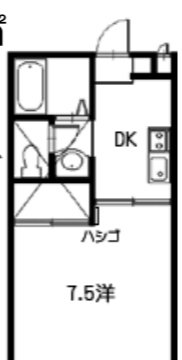

留学中は家賃半額

寮生の方もどうぞ

何でもお気軽にご相談下さい。

①チェリールーム

近さは1番の防犯&安全対策
隣が大家さんで安心
大学正門前

家賃**2.5万** 19.61㎡

女性専用 キッチン電化
本館まで徒歩**1分** 看護棟まで6分
●山口市桜島●平成元年築
●軽量鉄骨造2F建

敷金3万円 P近隣2,000円
礼金なし 共益費なし
雨戸 IH1コンロ付
大学近 LPガス
CATV 宮野駅3分
●冷蔵庫・室内洗濯機付

②プレジール銀杏

大学近・駅近・コンビニ近
2口コンロ置けます
キッチン広め

家賃**3.2万** 26.70㎡

本館まで徒歩**3分** 看護棟まで7分
●山口市桜島●平成2年築
●軽量鉄骨造2F建

敷金1ヶ月分 P2,000円
礼金1ヶ月分 共益費なし
※貸主の為、仲介料なし
独立洗面
大学近 LPガス
アンテナTV 宮野駅3分
●冷蔵庫・室内洗濯機付

③フレグランス銀杏

大学近・駅近
コンビニ近

家賃**3.3万** 22.96㎡

オール電化
本館まで徒歩**3分** 看護棟まで7分
●山口市桜島●平成7年築
●軽量鉄骨造2F建

敷金1ヶ月分 P2,000円
礼金1ヶ月分 共益費なし
※貸主の為、仲介料なし
電気コンロ1口付
大学近 雨戸
アンテナTV 宮野駅3分
●冷蔵庫・室内洗濯機付

④山口住宅マンション

家具家電一式付・広い
引越しがラク!シャワートイレ

家賃**3.9万** 27.72㎡

女性専用/1F除く オール電化
本館まで徒歩7分 看護棟まで6分
●山口市桜島●平成7年築
●鉄筋コンクリート造3F建

敷金1ヶ月分 P3,000円
礼金なし 共益費なし
防犯カメラ付 電気コンロ1口付
家具付 家電付
アンテナTV シャワートイレ
●冷蔵庫・室内洗濯機付
●テレビ・電子レンジ・食器棚付
●ペット 机 掃除機付

⑤サンチェリー

1F砂利敷き防犯・2F床防音仕様
シャワー洗面・シャワートイレ・広い

家賃**4.2万** 27.18㎡

女性専用 防犯仕様 キッチン電化可
本館まで徒歩**3分** 看護棟まで6分
●山口市桜島●平成19年築
●軽量鉄骨造2F建

敷金1ヶ月分 P3,000円
礼金なし 共益費なし
●冷蔵庫・室内洗濯機付
室内物干パー LPガス
アンテナTV 宮野駅3分
防犯ヘアガラス IH2コンロ可
玄関2ロック シャワー洗面
画像付ドアホン シャワートイレ

⑥セフィロA・B

セブンイレブンさん向い
浴室乾燥機付

家賃**3.5万**(2F 3.7万) 24.50㎡

女性専用 オール電化
H28年外壁・玄関ドア
リフォーム済
本館まで徒歩5分 看護棟まで10分
●山口市桜島●平成10年築
●軽量鉄骨造2F建

敷金1ヶ月分 P2,000円
礼金なし 共益費なし
浴室乾燥 IH1コンロ付
雨戸 コンビニ向い
●冷蔵庫・室内洗濯機付
CATV 宮野駅3分

⑦シェール

キッチン広め・2口コンロ置けます
看護棟へ地下道通らず通学可
バルコニー側センサーライト付

家賃**3.0万**(2F 3.1万) 24.24㎡

女性専用
本館まで徒歩7分 看護棟まで7分
●山口市平野●平成7年築
●軽量鉄骨造2F建

敷金1ヶ月分 P2,000円
礼金なし 共益費なし
センサーライト 画像付ドアホン
●冷蔵庫・室内洗濯機付
CATV 都市ガス

⑧メゾン ド ショクラ

本館近・看護棟近
2口コンロ置けます
シャワートイレ・広い

家賃**3.5万**(2F 3.7万) 25.94㎡

女性専用
本館まで徒歩**2分** 看護棟まで5分
●山口市桜島●平成14年築
●軽量鉄骨造2F建

敷金1ヶ月分 P2,000円
礼金なし 共益費なし
独立洗面
シャワートイレ
●冷蔵庫・室内洗濯機付
●電子レンジ付
CATV LPガス

⑨アンデルセンA

2口ガスコンロ付・広い
水道料定額3,000円

家賃**3.5万** 25.50㎡

本館まで徒歩7分 看護棟まで15分
●山口市折本●平成9年築
●鉄筋コンクリート造3F建

敷金1ヶ月分 P2,000円
礼金なし 共益費なし
2口ガスコンロ付 独立洗面
●冷蔵庫・室内洗濯機付
CATV 都市ガス