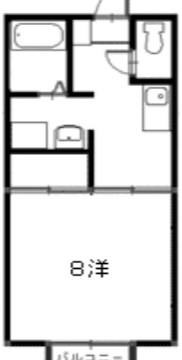

留学中は家賃半額

寮生の方もどうぞ

何でもお気軽にご相談下さい。

①チェリールーム

近さは1番の防犯&安全対策
隣が大家さんで安心
大学正門前

家賃**2.5万** 19.61㎡

女性専用 キッチン電化
本館まで徒歩**1分** 看護棟まで6分
●山口市桜島●平成元年築
●軽量鉄骨造2F建

敷金3万円 P近隣2,000円
礼金なし 共益費なし
雨戸 IH1コンロ付
大学近 LPガス
CATV 宮野駅3分
●冷蔵庫・室内洗濯機付

②プレジール銀杏

大学近・駅近・コンビニ近
2口コンロ置けます
キッチン広め

家賃**3.2万** 26.70㎡

本館まで徒歩**3分** 看護棟まで7分
●山口市桜島●平成2年築
●軽量鉄骨造2F建

敷金1ヶ月分 P2,000円
礼金1ヶ月分 共益費なし
※貸主の為、仲介料なし
独立洗面
大学近 LPガス
アンテナTV 宮野駅3分
●冷蔵庫・室内洗濯機付

③フレグランス銀杏

大学近・駅近
コンビニ近

家賃**3.3万** 22.96㎡

オール電化
本館まで徒歩**3分** 看護棟まで7分
●山口市桜島●平成7年築
●軽量鉄骨造2F建

敷金1ヶ月分 P2,000円
礼金1ヶ月分 共益費なし
※貸主の為、仲介料なし
電気コンロ1口付
大学近 雨戸
アンテナTV 宮野駅3分
●冷蔵庫・室内洗濯機付

④山口住宅マンション

家具家電一式付・広い
引越しがラク!シャワートイレ

家賃**3.9万** 27.72㎡

女性専用/1F除く オール電化
本館まで徒歩7分 看護棟まで6分
●山口市桜島●平成7年築
●鉄筋コンクリート造3F建

敷金1ヶ月分 P3,000円
礼金なし 共益費なし
防犯カメラ付 電気コンロ1口付
家具付 家電付
アンテナTV シャワートイレ
●冷蔵庫・室内洗濯機付
●テレビ・電子レンジ・食器棚付
●ペット 机 掃除機付

⑤サンチェリー

1F砂利敷き防犯・2F床防音仕様
シャワー洗面・シャワートイレ・広い

家賃**4.2万** 27.18㎡

女性専用 防犯仕様 キッチン電化可
本館まで徒歩**3分** 看護棟まで6分
●山口市桜島●平成19年築
●軽量鉄骨造2F建

敷金1ヶ月分 P3,000円
礼金なし 共益費なし
●冷蔵庫・室内洗濯機付
室内物干パー LPガス
アンテナTV 宮野駅3分
防犯ヘアガラス IH2コンロ可
玄関2ロック シャワー洗面
画像付ドアホン シャワートイレ

⑥セフィロA・B

セブンイレブンさん向い
浴室乾燥機付

家賃**3.5万**(2F 3.7万) 24.50㎡

女性専用 オール電化
H28年外壁・玄関ドア
リフォーム済
本館まで徒歩5分 看護棟まで10分
●山口市桜島●平成10年築
●軽量鉄骨造2F建

敷金1ヶ月分 P2,000円
礼金なし 共益費なし
浴室乾燥 IH1コンロ付
雨戸 コンビニ向い
●冷蔵庫・室内洗濯機付
CATV 宮野駅3分

⑦シェール

キッチン広め・2口コンロ置けます
看護棟へ地下道通らず通学可
バルコニー側センサーライト付

家賃**3.0万**(2F 3.1万) 24.24㎡

女性専用
本館まで徒歩7分 看護棟まで7分
●山口市平野●平成7年築
●軽量鉄骨造2F建

敷金1ヶ月分 P2,000円
礼金なし 共益費なし
センサーライト 画像付ドアホン
●冷蔵庫・室内洗濯機付
CATV 都市ガス

⑧メゾン ド ショクラ

本館近・看護棟近
2口コンロ置けます
シャワートイレ・広い

家賃**3.5万**(2F 3.7万) 25.94㎡

女性専用
本館まで徒歩**2分** 看護棟まで5分
●山口市桜島●平成14年築
●軽量鉄骨造2F建

敷金1ヶ月分 P2,000円
礼金なし 共益費なし
独立洗面
シャワートイレ
●冷蔵庫・室内洗濯機付
●電子レンジ付
CATV LPガス

⑨アンデルセンA

2口ガスコンロ付・広い
水道料定額3,000円

家賃**3.5万** 25.50㎡

本館まで徒歩7分 看護棟まで15分
●山口市折本●平成9年築
●鉄筋コンクリート造3F建

敷金1ヶ月分 P2,000円
礼金なし 共益費なし
2口ガスコンロ付 独立洗面
●冷蔵庫・室内洗濯機付
CATV 都市ガス