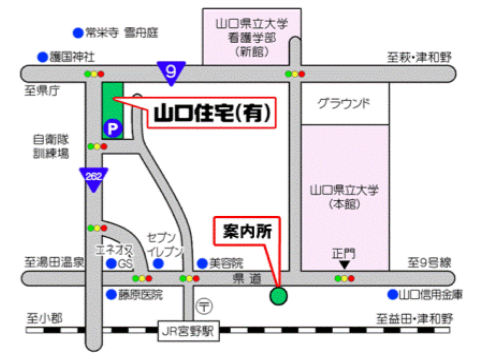

物件詳細は、ホームページ・ブログ
Ameba 山口住宅ブログ をご覧下さい。