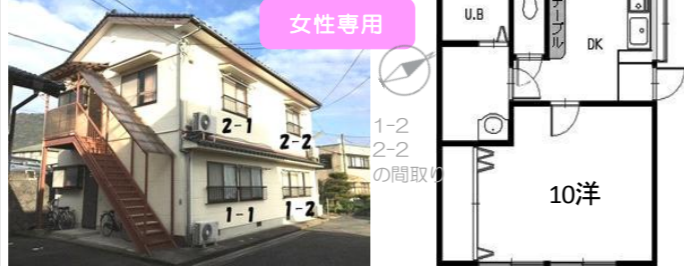

⑰吉村アパート2F

家賃**3.5万** 38.01㎡

北キャンパスまで16分 南キャンパスまで16分

- 山口市宮野下●平成3年築
- 木造2F建 2戸

敷金1ヶ月分 P込  
礼金なし 共益費なし

- 2口ガスコンロ付
- P代込
- コンビニ6分
- 家具付
- スーパ-5分
- 独立洗面
- シャワートイレ
- CATV
- LPガス

●食卓テーブル付  
●冷蔵庫・室内洗濯機付

⑭第二グリーンハイツ

2口コンロ可  
上下水道料定額2,000円

家賃**2.7万** 23.90㎡

北キャンパスまで徒歩8分 南キャンパスまで12分

- 山口市桜富●平成8年築
- 鉄筋コンクリート造2F建 4戸

敷金3万円 P2,000円  
礼金なし 共益費なし

- 北館迄8分
- フローリング
- 対面キッチン
- 水道2,000円
- CATV
- LPガス

●冷蔵庫・室内洗濯機付

⑯スタービレッジ

家賃**3.5万** 35.00㎡

北キャンパスまで16分 南キャンパスまで16分

- 山口市宮野下●平成8年築
- 木造2F建 4戸

敷金1ヶ月分 P2,000円  
礼金なし 共益費なし

- 2口ガスコンロ付
- 家具付
- コンビニ6分
- 家電付
- スーパ-5分
- シャワー洗面
- シャワートイレ
- CATV
- LPガス

●テレビ・ベッド机付  
●食器棚 食卓テーブル付  
●冷蔵庫・室内洗濯機付